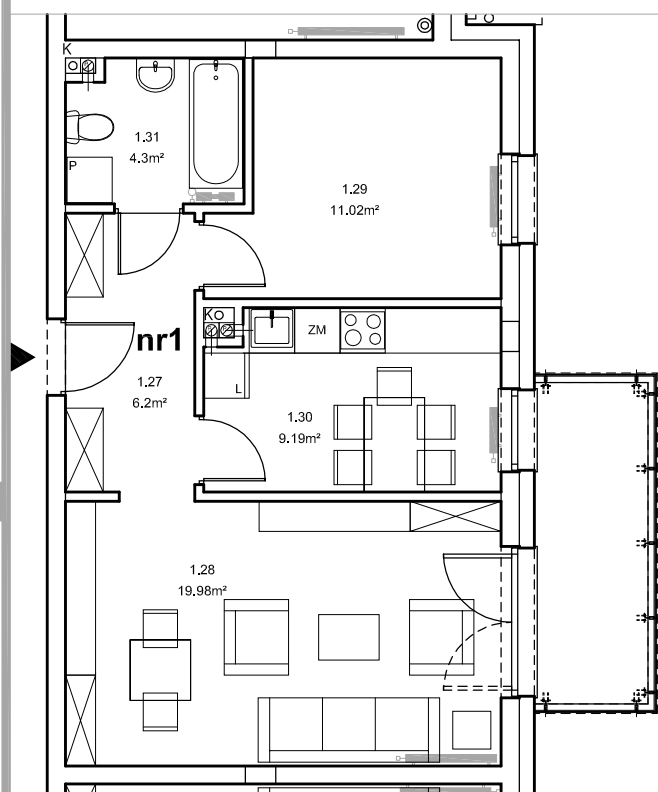

Piła, ul. Daleka

numer
mieszkania

1

poziom
parter

powierzchnia
mieszkania
50,69m²

Przedpokój	-	6.2 m ²
Pokój rodzinny	-	19.98 m ²
Pokój	-	11.02 m ²
Kuchnia	-	9.19 m ²
Łazienka	-	4.3 m ²
RAZEM NR 1		50.69 m ²