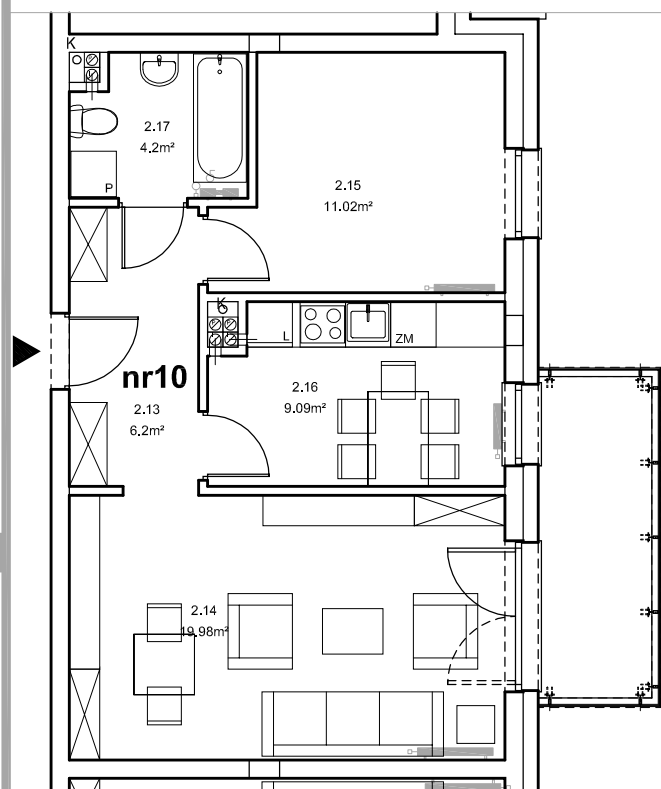

Piła, ul. Daleka

numer
mieszkania

10

poziom
I piętro

powierzchnia
mieszkania
50,49m²

NR 10

Przedpokój	-	6.2 m ²
Pokój rodzinny	-	19.98 m ²
Pokój	-	11.02 m ²
Kuchnia	-	9.09 m ²
Łazienka	-	4.2 m ²
RAZEM NR 10		50.49 m ²