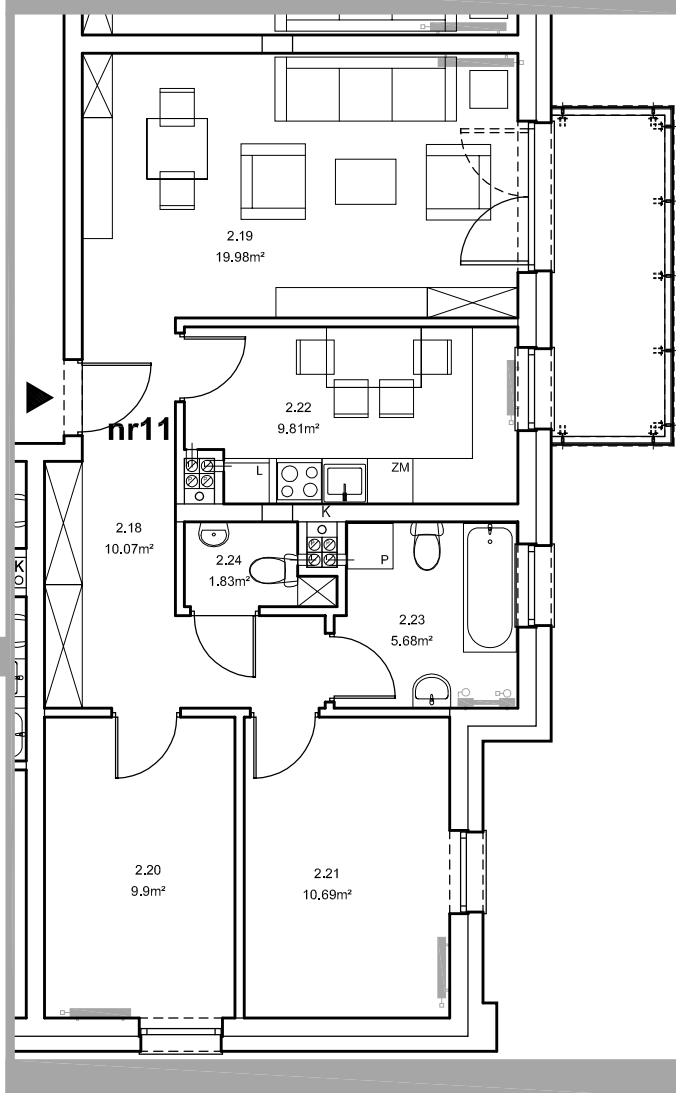

Piła, ul. Daleka

numer
mieszkania

11

poziom
I piętro

powierzchnia
mieszkania
67,96m²

NR 11

Przedpokój	- 10.07 m ²
Pokój rodzinny	- 19.98 m ²
Pokój	- 9.9 m ²
Pokój	- 10.69 m ²
Kuchnia	- 9.81 m ²
Łazienka	- 5.68 m ²
W-c	- 1.83 m ²
RAZEM NR 11	67.96 m²