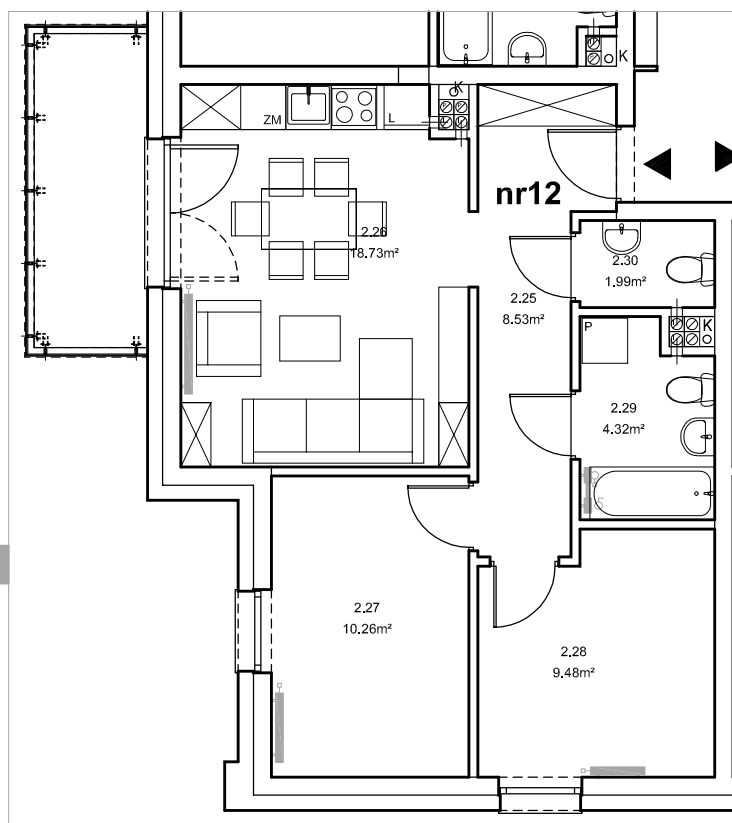

Piła, ul. Daleka

numer  
mieszkania

**12**

poziom  
**I piętro**

powierzchnia  
mieszkania  
**53,31m<sup>2</sup>**

NR 12

Przedpokój	- 8.53 m <sup>2</sup>
Pokój rodz+aneks kuch.	- 18.73 m <sup>2</sup>
Pokój	- 10.26 m <sup>2</sup>
Pokój	- 9.48 m <sup>2</sup>
Łazienka	- 4.32 m <sup>2</sup>
W-c	- 1.99 m <sup>2</sup>
RAZEM NR 12	53.31 m <sup>2</sup>