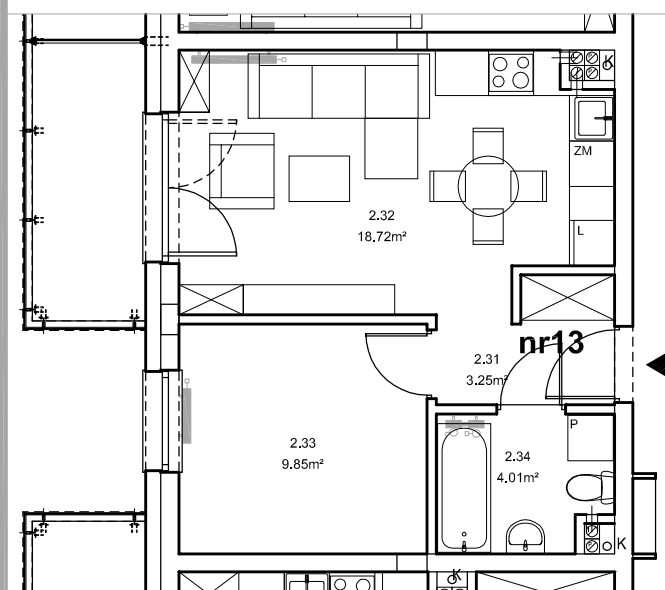

Piła, ul. Daleka

numer
mieszkania

13

poziom
I piętro

powierzchnia
mieszkania
35,83m²

NR 13

Przedpokój - 3.25 m²

Pokój rodz+aneks kuch. - 18.72 m²

Pokój - 9.85 m²

Łazienka - 4.01 m²

RAZEM NR 13 35.83 m²

Przedsiębiorstwo Budowlane PBR S.A.
ul. 22 Stycznia 53, 89-300 Wyrzysk