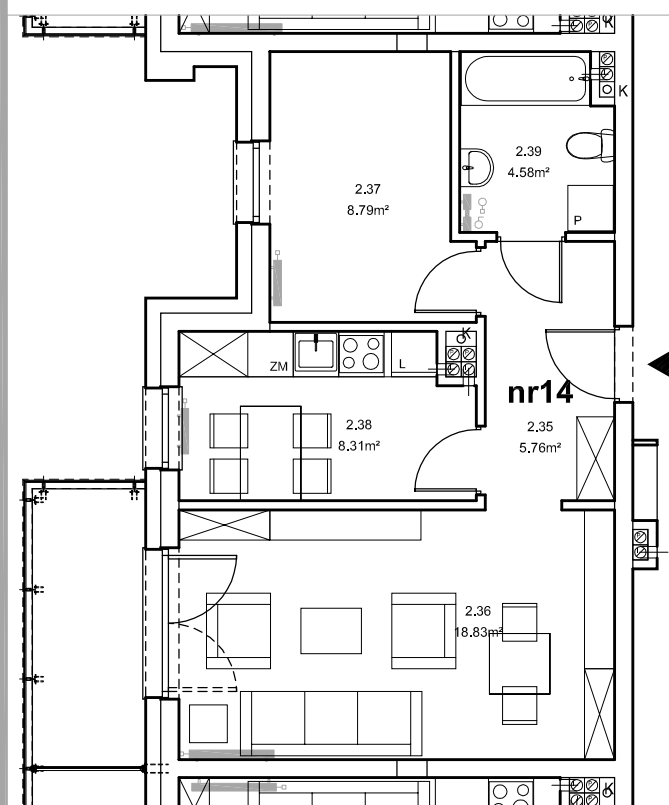

Piła, ul. Daleka

numer  
mieszkania

**14**

poziom  
**I piętro**

powierzchnia  
mieszkania  
**46,27m<sup>2</sup>**

NR 14

Przedpokój	- 5.76 m <sup>2</sup>
Pokój rodzinny	- 18.83 m <sup>2</sup>
Pokój	- 8.79 m <sup>2</sup>
Kuchnia	- 8.31 m <sup>2</sup>
Łazienka	- 4.58 m <sup>2</sup>
RAZEM NR 14	46.27 m <sup>2</sup>