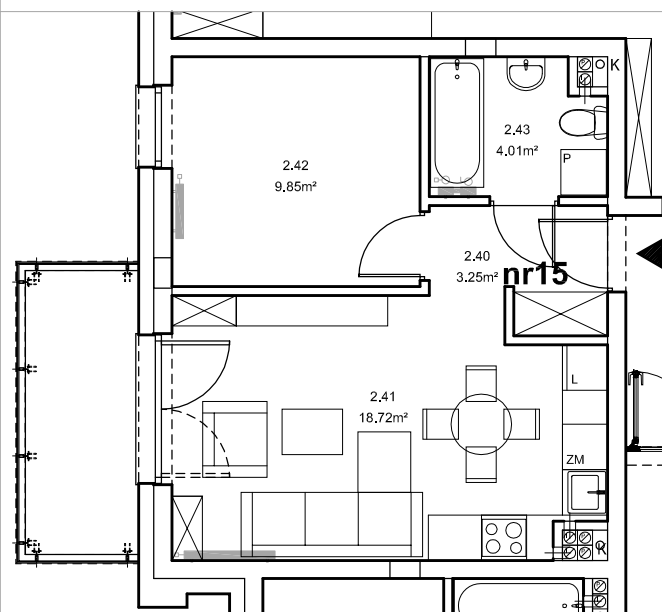

Piła, ul. Daleka

numer
mieszkania

15

poziom
I piętro

powierzchnia
mieszkania
35,83m²

NR 15

Przedpokój - 3.25 m²

Pokój rodz+aneks kuch. - 18.72 m²

Pokój - 9.85 m²

Łazienka - 4.01 m²

RAZEM NR 15 35.83 m²

Przedsiębiorstwo Budowlane PBR S.A.
ul. 22 Stycznia 53, 89-300 Wyrzysk