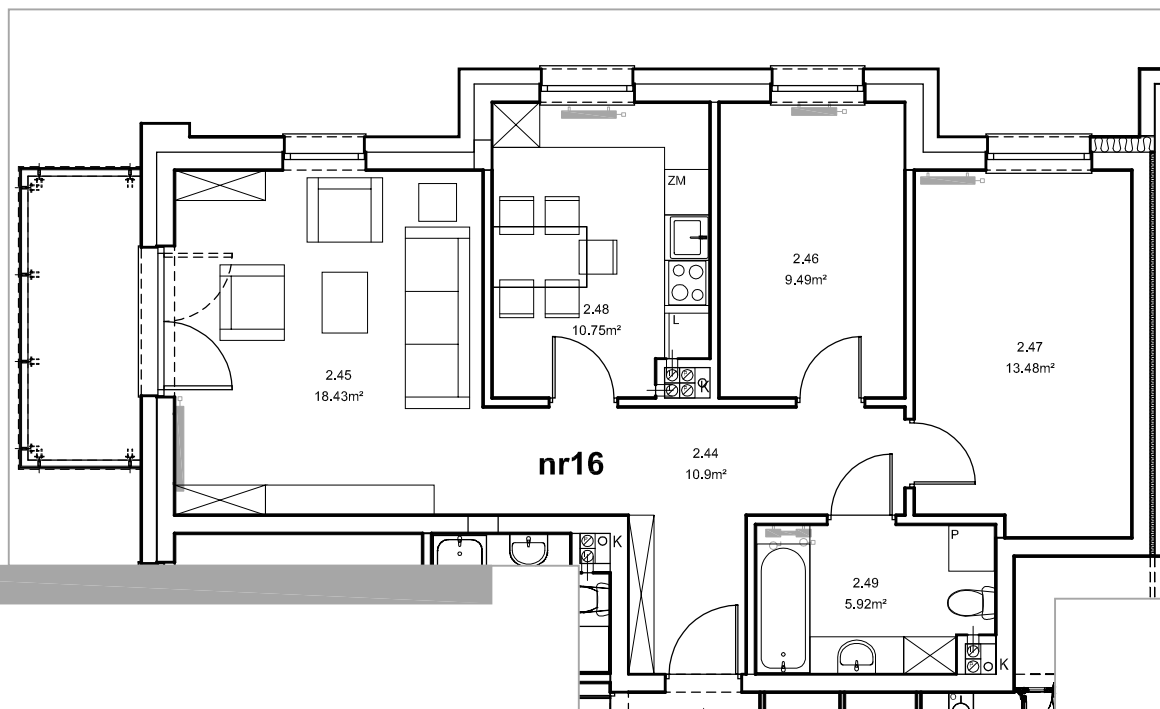

Piła, ul. Daleka

numer
mieszkania

16

poziom
I piętro

powierzchnia
mieszkania
68,97m²

NR 16

Przedpokój	- 10.9 m ²
Pokój rodzinny	- 18.43 m ²
Pokój	- 9.49 m ²
Pokój	- 13.48 m ²
Kuchnia	- 10.75 m ²
Łazienka	- 5.92 m ²
RAZEM NR 16	68.97 m ²