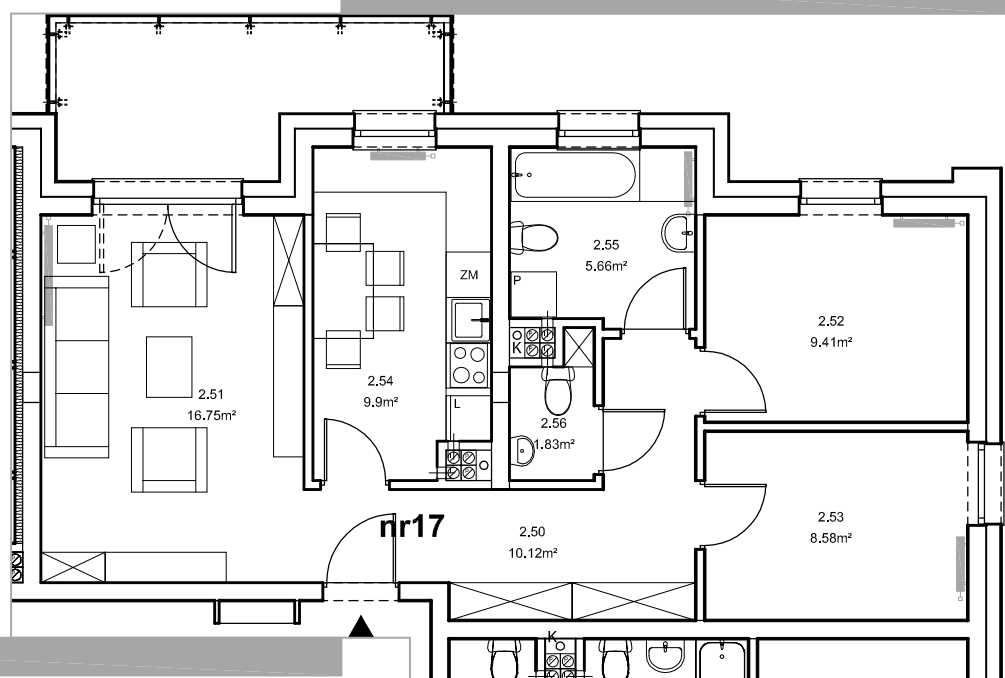

Piła, ul. Daleka

numer
mieszkania

17

poziom
I piętro

powierzchnia
mieszkania
62,25m²

NR 17

Przedpokój	- 10.12 m ²
Pokój rodzinny	- 16.75 m ²
Pokój	- 9.41 m ²
Pokój	- 8.58 m ²
Kuchnia	- 9.9 m ²
Łazienka	- 5.66 m ²
W-c	- 1.83 m ²
RAZEM NR 17	62.25 m²