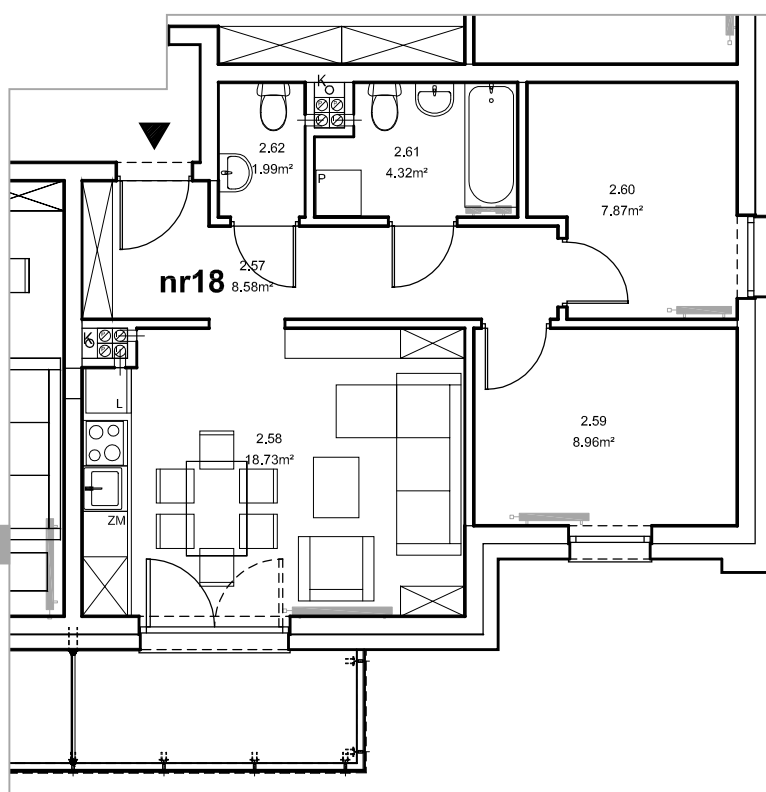

Piła, ul. Daleka

numer
mieszkania

18

poziom
I piętro

powierzchnia
mieszkania
50,45m²

NR 18

| | |
|------------------------|------------------------|
| Przedpokój | - 8.58 m ² |
| Pokój rodz+aneks kuch. | - 18.73 m ² |
| Pokój | - 8.96 m ² |
| Pokój | - 7.87 m ² |
| Łazienka | - 4.32 m ² |
| W-c | - 1.99 m ² |
| RAZEM NR 18 | 50.45 m ² |