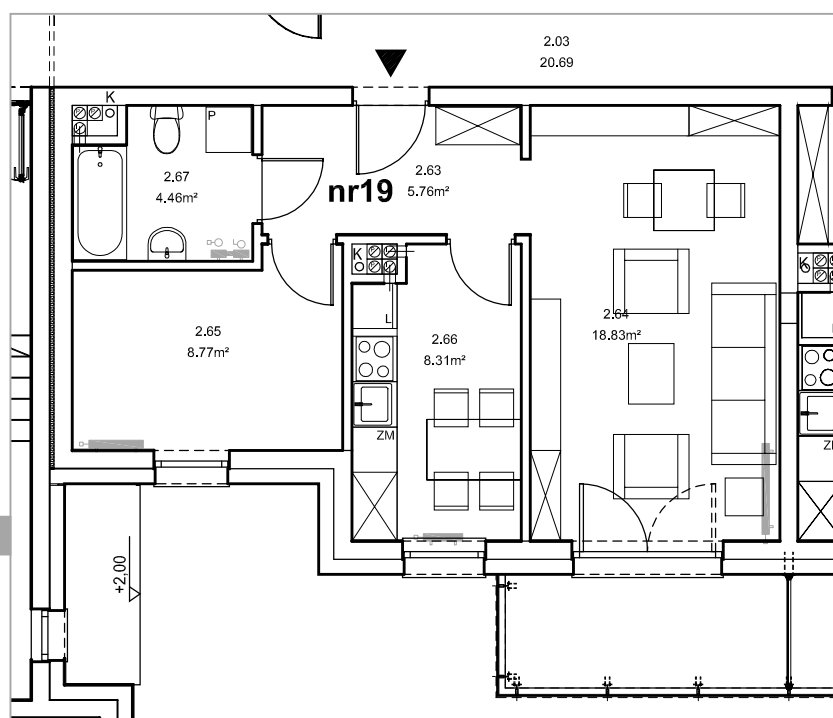

Piła, ul. Daleka

numer  
mieszkania

**19**

poziom  
**I piętro**

powierzchnia  
mieszkania  
**46,13m<sup>2</sup>**

NR 19

Przedpokój	- 5.76 m <sup>2</sup>
Pokój rodzinny	- 18.83 m <sup>2</sup>
Pokój	- 8.77 m <sup>2</sup>
Kuchnia	- 8.31 m <sup>2</sup>
Łazienka	- 4.46 m <sup>2</sup>
RAZEM NR 19	46.13 m <sup>2</sup>