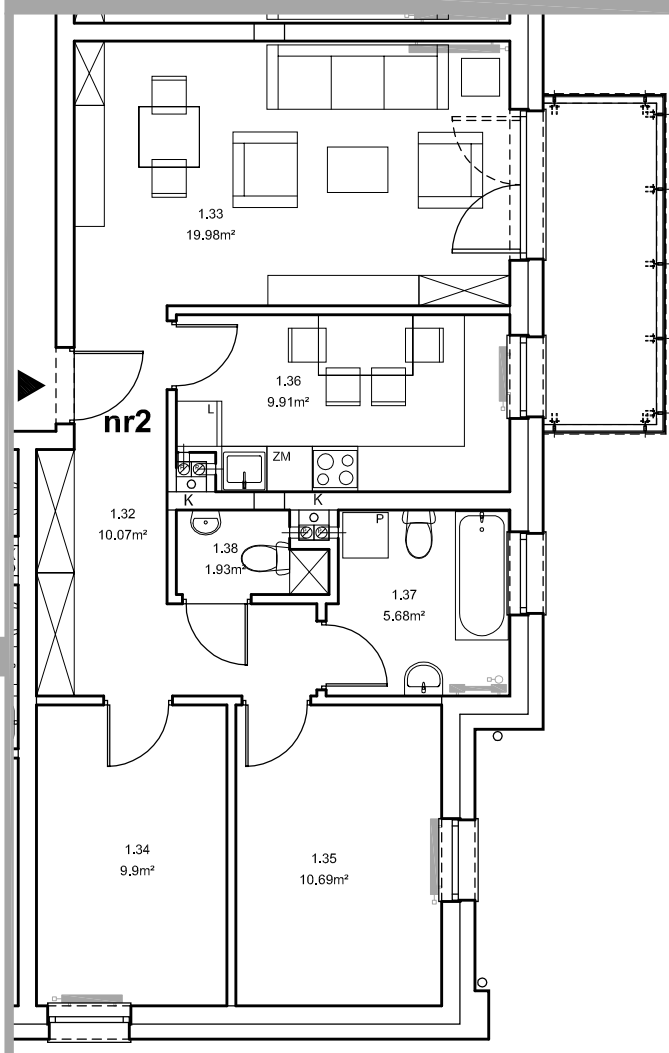

Piła, ul. Daleka

numer
mieszkania

2

poziom
parter

powierzchnia
mieszkania
68,16m²

NR 2

Przedpokój	- 10.07 m ²
Pokój rodzinny	- 19.98 m ²
Pokój	- 9.9 m ²
Pokój	- 10.69 m ²
Kuchnia	- 9.91 m ²
Łazienka	- 5.68 m ²
W-c	- 1.93 m ²
RAZEM NR 2	68.16 m²