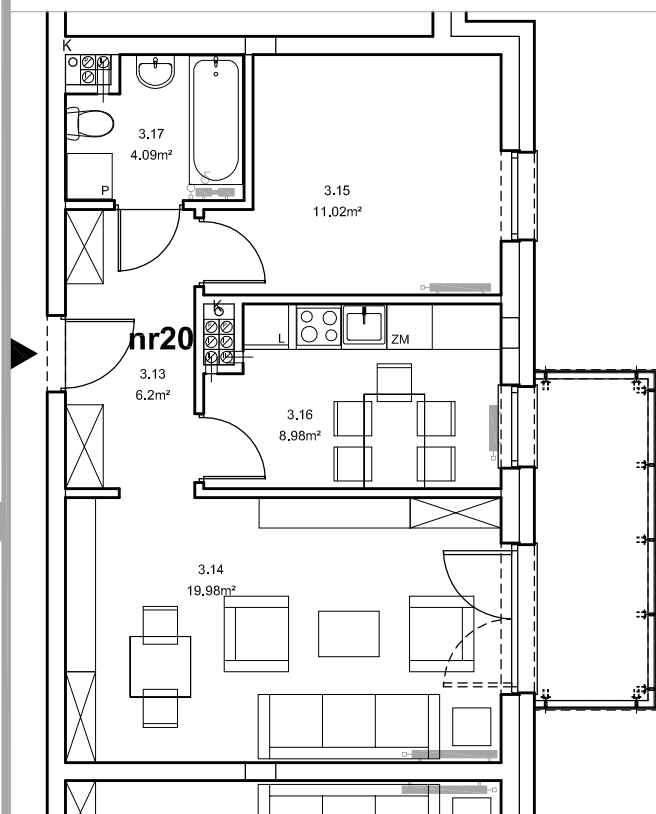

Piła, ul. Daleka

numer  
mieszkania

**20**

poziom  
**II piętro**

powierzchnia  
mieszkania  
**50,27m<sup>2</sup>**

NR 20

Przedpokój - 6.2 m<sup>2</sup>

Pokój rodzinny - 19.98 m<sup>2</sup>

Pokój - 11.02 m<sup>2</sup>

Kuchnia - 8.98 m<sup>2</sup>

Łazienka - 4.09 m<sup>2</sup>

RAZEM NR 20 50.27 m<sup>2</sup>

Przedsiębiorstwo Budowlane PBR S.A.  
ul. 22 Stycznia 53, 89-300 Wyrzysk