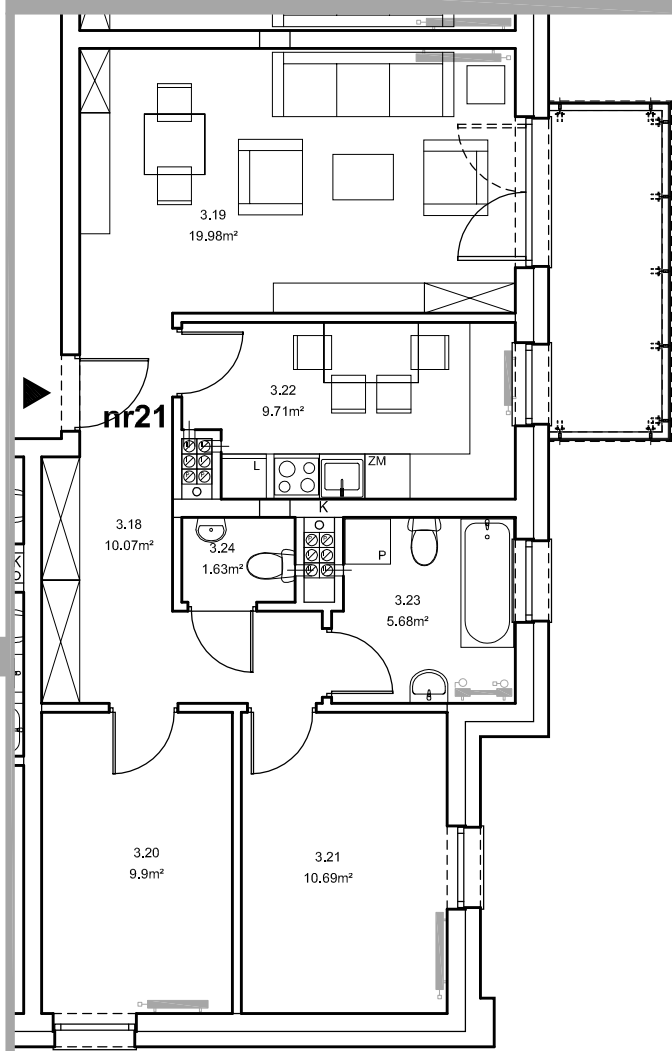

Piła, ul. Daleka

numer  
mieszkania

**21**

poziom  
**II piętro**

powierzchnia  
mieszkania  
**67,66m<sup>2</sup>**

NR 21

Przedpokój	- 10.07 m <sup>2</sup>
Pokój rodzinny	- 19.98 m <sup>2</sup>
Pokój	- 9.9 m <sup>2</sup>
Pokój	- 10.69 m <sup>2</sup>
Kuchnia	- 9.71 m <sup>2</sup>
Łazienka	- 5.68 m <sup>2</sup>
W-c	- 1.63 m <sup>2</sup>
<b>RAZEM NR 21</b>	<b>67.66 m<sup>2</sup></b>