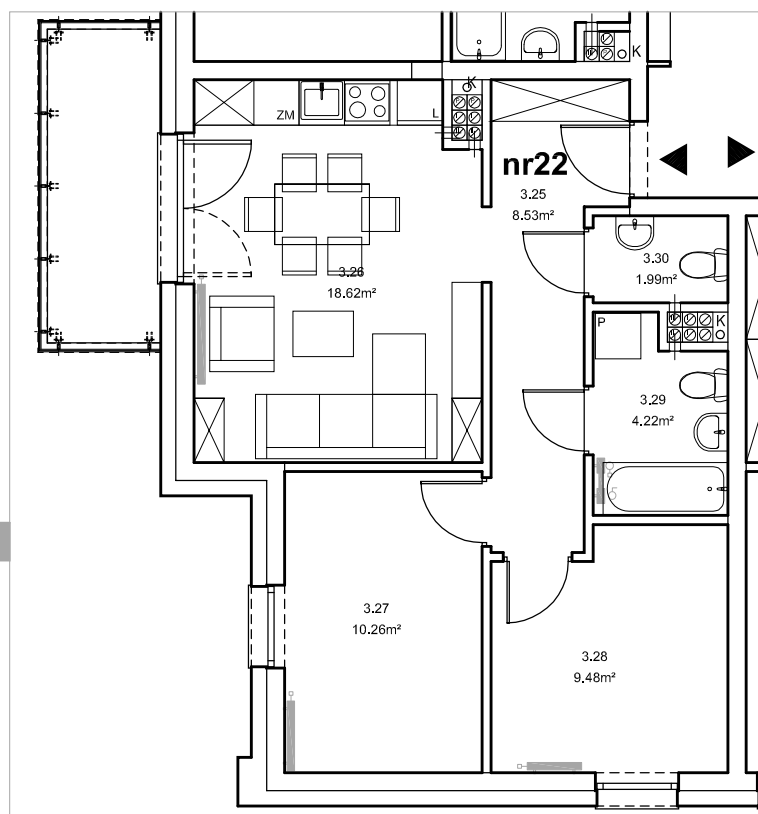

Piła, ul. Daleka

numer
mieszkania

22

poziom
II piętro

powierzchnia
mieszkania
53,10m²

NR 22

Przedpokój	- 8.53 m ²
Pokój rodz+aneks kuch.	- 18.62 m ²
Pokój	- 10.26 m ²
Pokój	- 9.48 m ²
Łazienka	- 4.22 m ²
W-c	- 1.99 m ²
RAZEM NR 22	53.1 m²