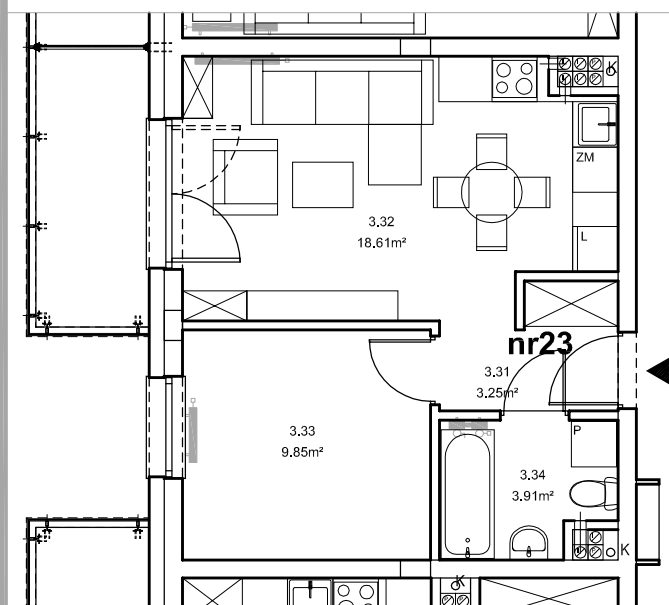

Piła, ul. Daleka

numer
mieszkania

23

poziom
II piętro

powierzchnia
mieszkania
35,62m²

NR 23

Przedpokój	- 3.25 m ²
Pokój rodz+aneks kuch.	- 18.61 m ²
Pokój	- 9.85 m ²
Łazienka	- 3.91 m ²
RAZEM NR 23	35.62 m ²