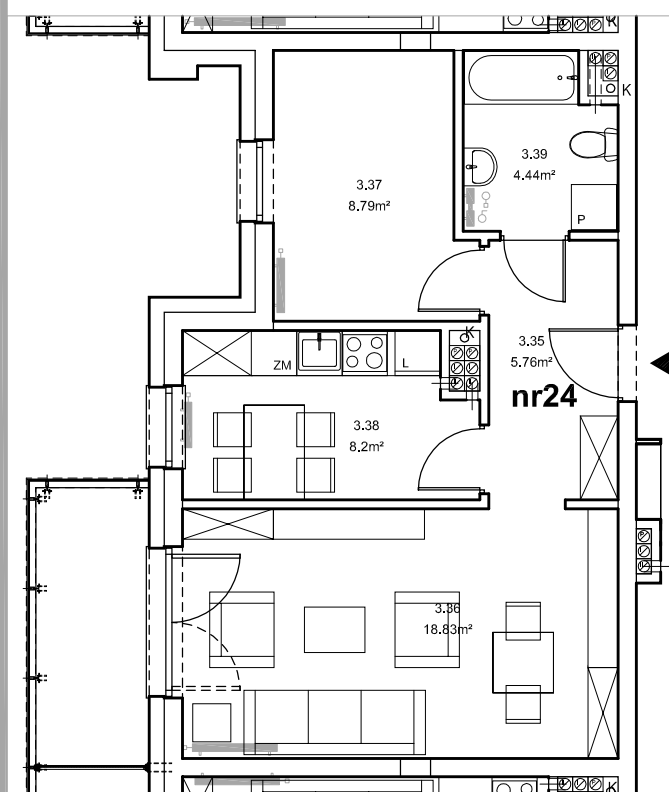

Piła, ul. Daleka

numer
mieszkania

24

poziom
II piętro

powierzchnia
mieszkania
46,02m²

NR 24

Przedpokój - 5.76 m²

Pokój rodzinny - 18.83 m²

Pokój - 8.79 m²

Kuchnia - 8.2 m²

Łazienka - 4.44 m²

RAZEM NR 24 46.02 m²

Przedsiębiorstwo Budowlane PBR S.A.
ul. 22 Stycznia 53, 89-300 Wyrzysk