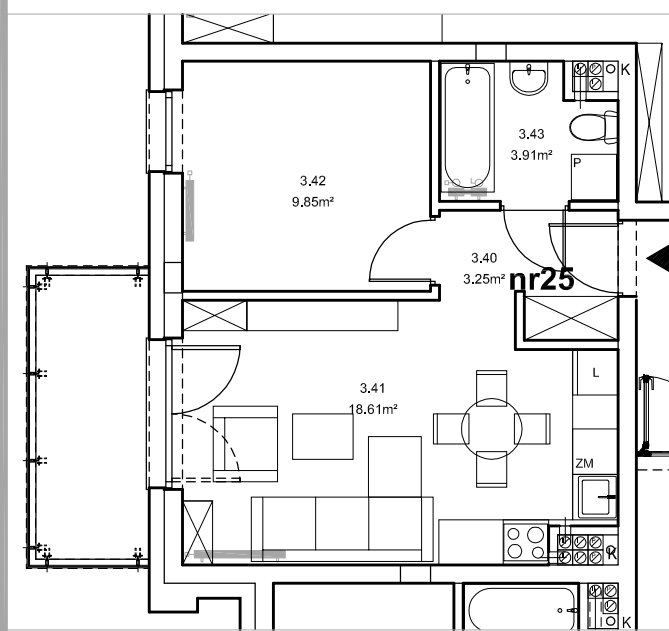

Piła, ul. Daleka

numer  
mieszkania

**25**

poziom  
**II piętro**

powierzchnia  
mieszkania  
**35,62m<sup>2</sup>**

NR 25

Przedpokój - 3.25 m<sup>2</sup>

Pokój rodz+aneks kuch. - 18.61 m<sup>2</sup>

Pokój - 9.85 m<sup>2</sup>

Łazienka - 3.91 m<sup>2</sup>

RAZEM NR 25 35.62 m<sup>2</sup>

Przedsiębiorstwo Budowlane PBR S.A.  
ul. 22 Stycznia 53, 89-300 Wyrzysk