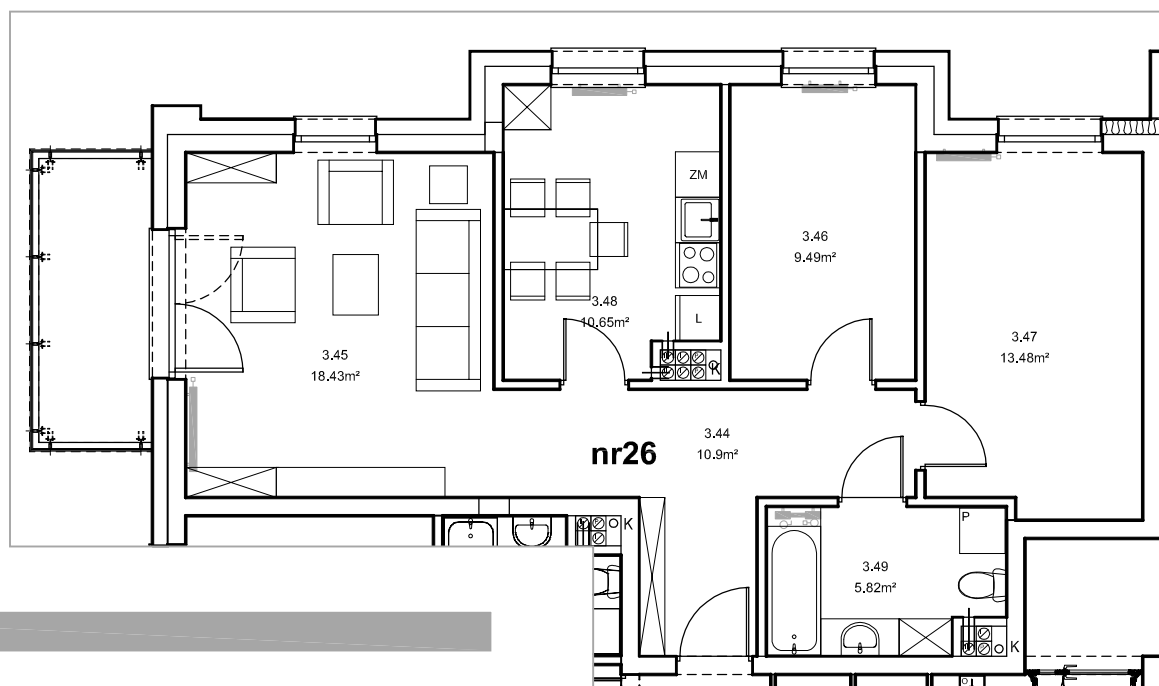

Piła, ul. Daleka

numer
mieszkania

26

poziom
II piętro

powierzchnia
mieszkania
68,77m²

NR 26

Przedpokój	- 10.9 m ²
Pokój rodzinny	- 18.43 m ²
Pokój	- 9.49 m ²
Pokój	- 13.48 m ²
Kuchnia	- 10.65 m ²
Łazienka	- 5.82 m ²
RAZEM NR 26	68.77 m ²