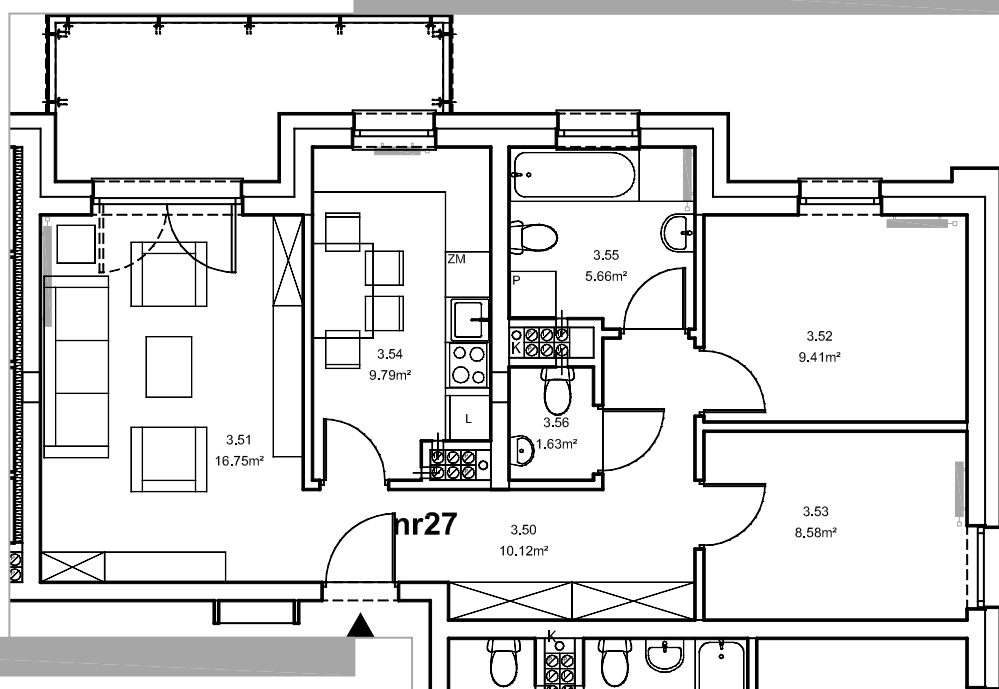

Piła, ul. Daleka

numer
mieszkania

27

poziom
II piętro

powierzchnia
mieszkania
61,94m²

NR 27

Przedpokój	- 10.12 m ²
Pokój rodzinny	- 16.75 m ²
Pokój	- 9.41 m ²
Pokój	- 8.58 m ²
Kuchnia	- 9.79 m ²
Łazienka	- 5.66 m ²
W-c	- 1.63 m ²
RAZEM NR 27	61.94 m²