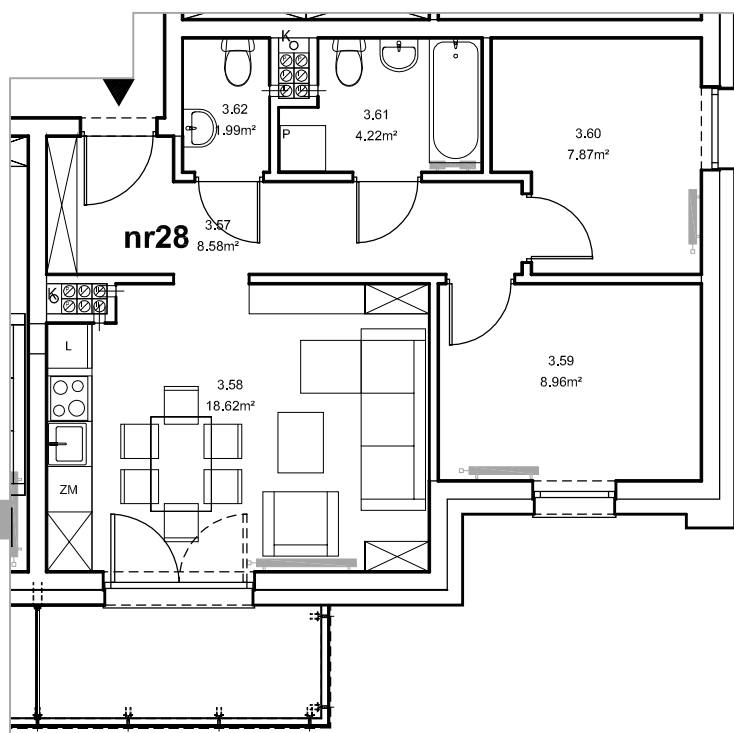

Piła, ul. Daleka

numer
mieszkania

28

poziom
II piętro

powierzchnia
mieszkania
50,24m²

NR 28

Przedpokój	- 8.58 m ²
Pokój rodz+aneks kuch.	- 18.62 m ²
Pokój	- 8.96 m ²
Pokój	- 7.87 m ²
Łazienka	- 4.22 m ²
W-c	- 1.99 m ²
RAZEM NR 28	50.24 m²