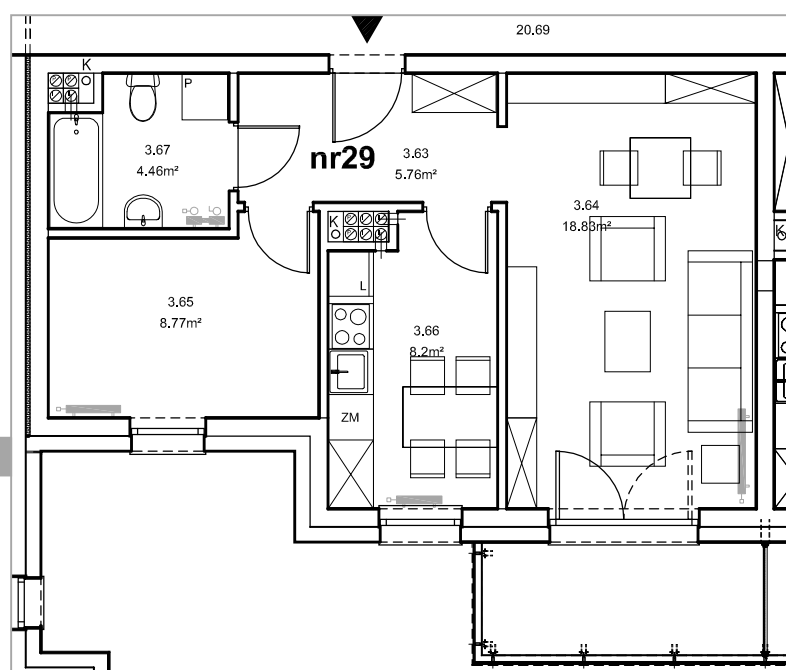

Piła, ul. Daleka

numer  
mieszkania

**29**

poziom  
**II piętro**

powierzchnia  
mieszkania  
**46,02m<sup>2</sup>**

NR 29

Przedpokój	- 5.76 m <sup>2</sup>
Pokój rodzinny	- 18.83 m <sup>2</sup>
Pokój	- 8.77 m <sup>2</sup>
Kuchnia	- 8.2 m <sup>2</sup>
Łazienka	- 4.46 m <sup>2</sup>
RAZEM NR 29	46.02 m <sup>2</sup>