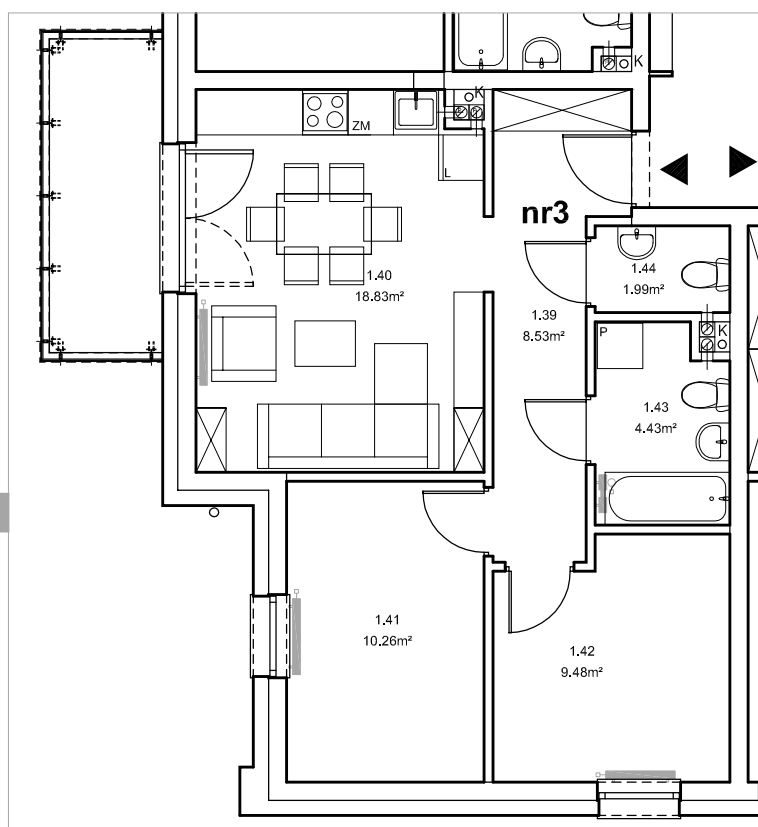

Piła, ul. Daleka

numer  
mieszkania

3

poziom  
parter

powierzchnia  
mieszkania  
53,52m<sup>2</sup>

NR 3

W-c - 8.53 m<sup>2</sup>

Pokój rodz+aneks kuch. - 18.83 m<sup>2</sup>

Pokój - 10.26 m<sup>2</sup>

Pokój - 9.48 m<sup>2</sup>

Łazienka - 4.43 m<sup>2</sup>

W-c - 1.99 m<sup>2</sup>

RAZEM NR 3 53.52 m<sup>2</sup>

Przedsiębiorstwo Budowlane PBR S.A.  
ul. 22 Stycznia 53, 89-300 Wyrzysk