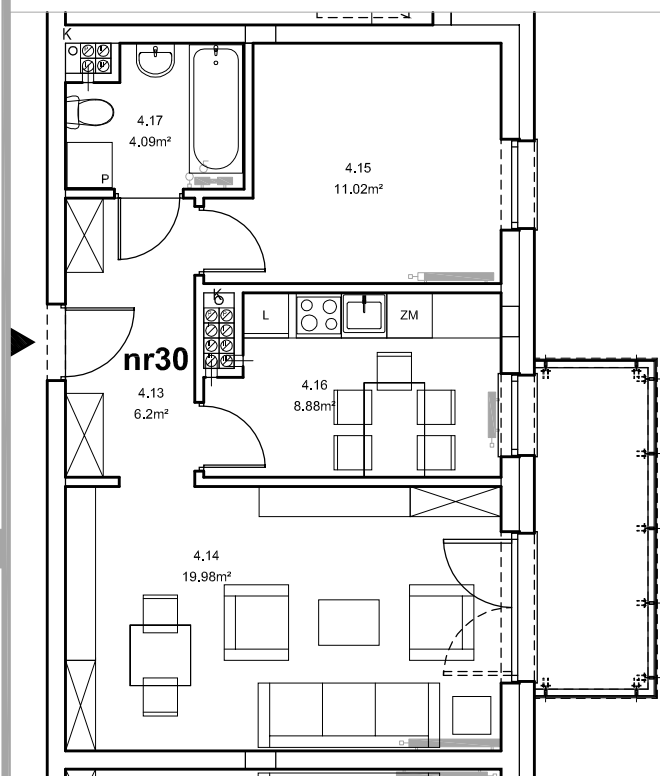

Piła, ul. Daleka

numer
mieszkania

30

poziom
III piętro

powierzchnia
mieszkania
50,17m²

NR 30

Przedpokój	- 6.2 m ²
Pokój rodzinny	- 19.98 m ²
Pokój	- 11.02 m ²
Kuchnia	- 8.88 m ²
Łazienka	- 4.09 m ²
RAZEM NR 30	50.17 m ²