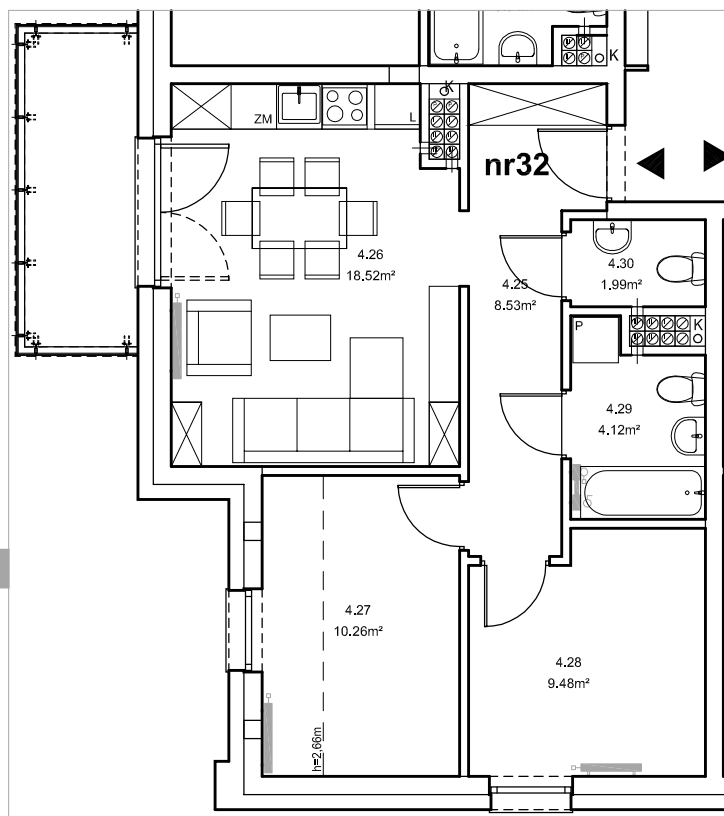

Piła, ul. Daleka

numer
mieszkania

32

poziom
III piętro

powierzchnia
mieszkania
52,90m²

NR 32

Przedpokój	- 8.53 m ²
Pokój rodz+aneks kuch.	- 18.52 m ²
Pokój	- 10.26 m ²
Pokój	- 9.48 m ²
Łazienka	- 4.12 m ²
W-c	- 1.99 m ²
RAZEM NR 32	52.9 m ²