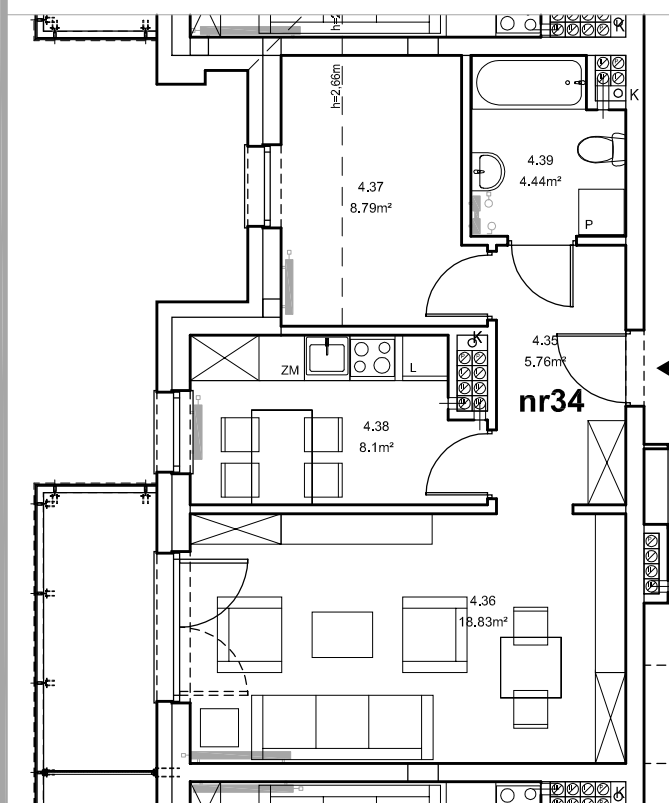

Piła, ul. Daleka

numer
mieszkania

34

poziom
III piętro

powierzchnia
mieszkania
45,92m²

NR 34

Przedpokój - 5.76 m²

Pokój rodzinny - 18.83 m²

Pokój - 8.79 m²

Kuchnia - 8.1 m²

Łazienka - 4.44 m²

RAZEM NR 34 45.92 m²

Przedsiębiorstwo Budowlane PBR S.A.
ul. 22 Stycznia 53, 89-300 Wyrzysk