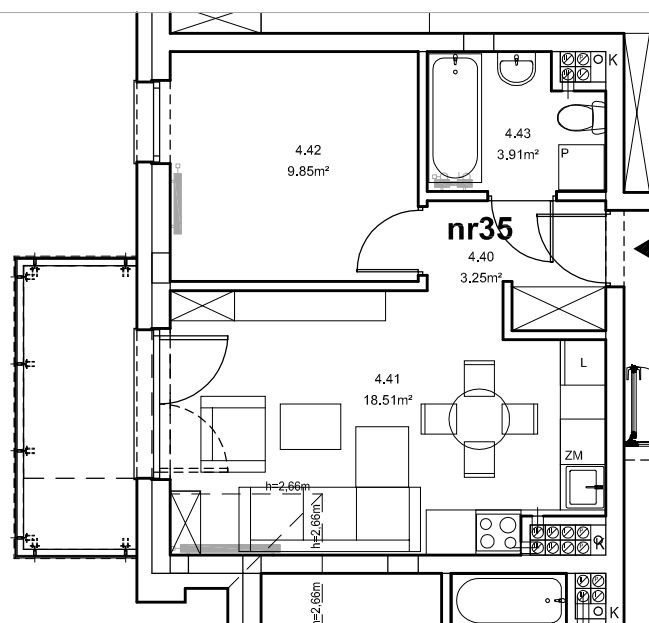

Piła, ul. Daleka

numer
mieszkania

35

poziom
III piętro

powierzchnia
mieszkania
35,52m²

NR 35

Przedpokój - 3.25 m²

Pokój rodz+aneks kuch. - 18.51 m²

Pokój - 9.85 m²

Łazienka - 3.91 m²

RAZEM NR 35 35.52 m²

Przedsiębiorstwo Budowlane PBR S.A.
ul. 22 Stycznia 53, 89-300 Wyrzysk