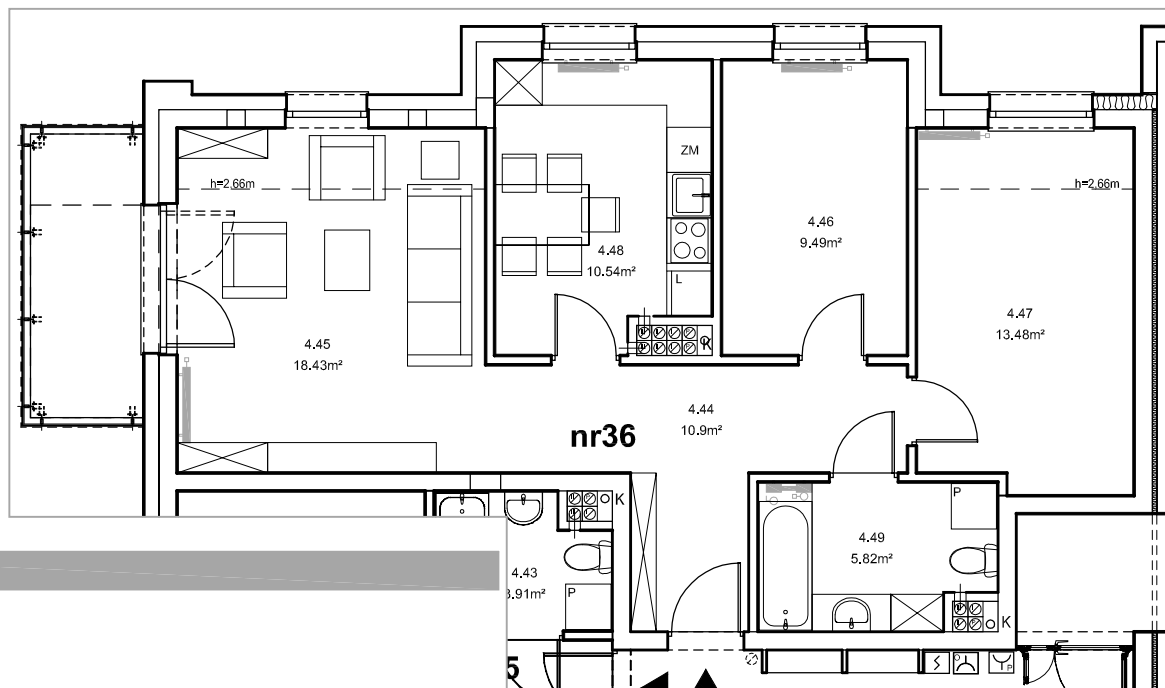

Piła, ul. Daleka

numer  
mieszkania

**36**

poziom  
**III piętro**

powierzchnia  
mieszkania  
**68,66m<sup>2</sup>**

NR 36

Przedpokój	- 10.9 m <sup>2</sup>
Pokój rodzinny	- 18.43 m <sup>2</sup>
Pokój	- 9.49 m <sup>2</sup>
Pokój	- 13.48 m <sup>2</sup>
Kuchnia	- 10.54 m <sup>2</sup>
Łazienka	- 5.82 m <sup>2</sup>
<b>RAZEM NR 36</b>	<b>68.66 m<sup>2</sup></b>