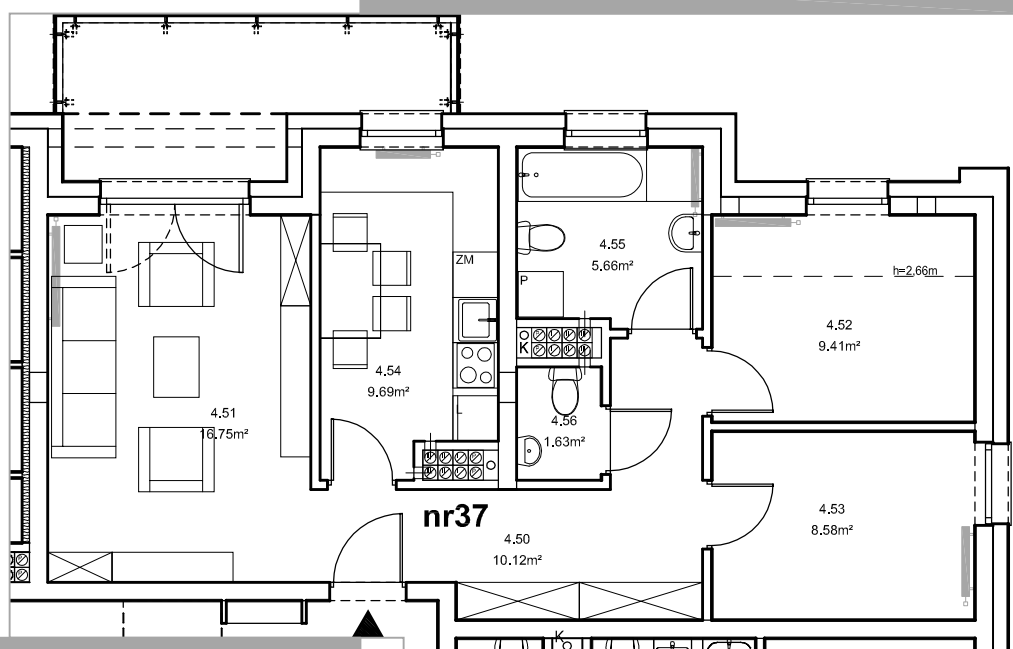

Piła, ul. Daleka

numer
mieszkania

37

poziom
III piętro

powierzchnia
mieszkania
61,84m²

NR 37

Przedpokój	- 10.12 m ²
Pokój rodzinny	- 16.75 m ²
Pokój	- 9.41 m ²
Pokój	- 8.58 m ²
Kuchnia	- 9.69 m ²
Łazienka	- 5.66 m ²
W-c	- 1.63 m ²
RAZEM NR 37	61.84 m²