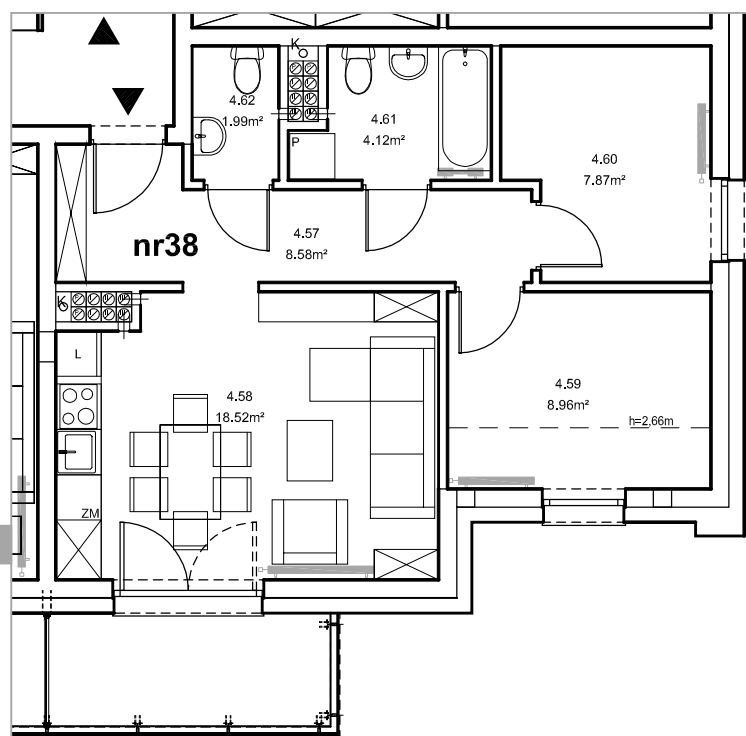

Piła, ul. Daleka

numer
mieszkania

38

poziom
III piętro

powierzchnia
mieszkania
50,04m²

NR 38

Przedpokój	- 8.58 m ²
Pokój rodz+aneks kuch.	- 18.52 m ²
Pokój	- 8.96 m ²
Pokój	- 7.87 m ²
Łazienka	- 4.12 m ²
W-c	- 1.99 m ²
RAZEM NR 38	50.04 m²