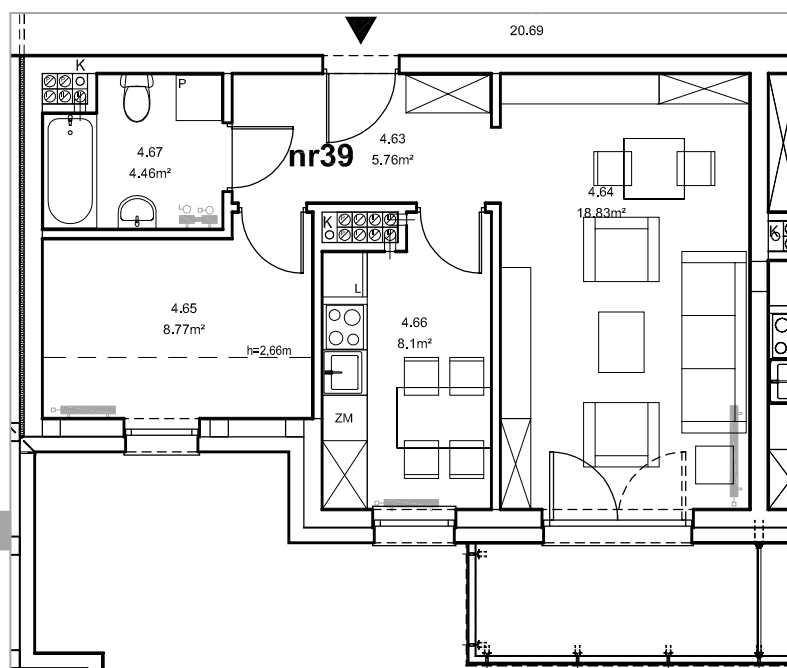

Piła, ul. Daleka

numer
mieszkania

39

poziom
III piętro

powierzchnia
mieszkania
45,92m²

NR 39

Przedpokój	- 5.76 m ²
Pokój rodzinny	- 18.83 m ²
Pokój	- 8.77 m ²
Kuchnia	- 8.1 m ²
Łazienka	- 4.46 m ²
RAZEM NR 39	45.92 m ²