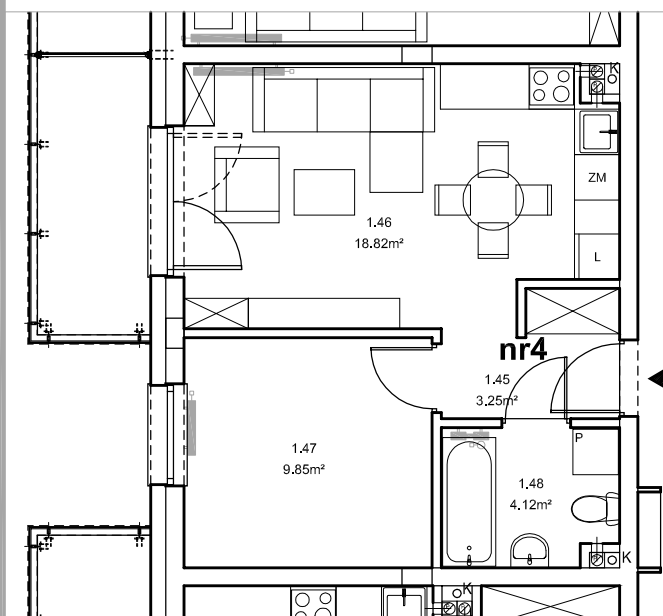

Piła, ul. Daleka

numer  
mieszkania

**4**

poziom  
**parter**

powierzchnia  
mieszkania  
**36,04m<sup>2</sup>**

NR 4

Przedpokój - 3.25 m<sup>2</sup>

Pokój rodz+aneks kuch. - 18.82 m<sup>2</sup>

Pokój - 9.85 m<sup>2</sup>

Łazienka - 4.12 m<sup>2</sup>

RAZEM NR 4 36.04 m<sup>2</sup>

Przedsiębiorstwo Budowlane PBR S.A.  
ul. 22 Stycznia 53, 89-300 Wyrzysk