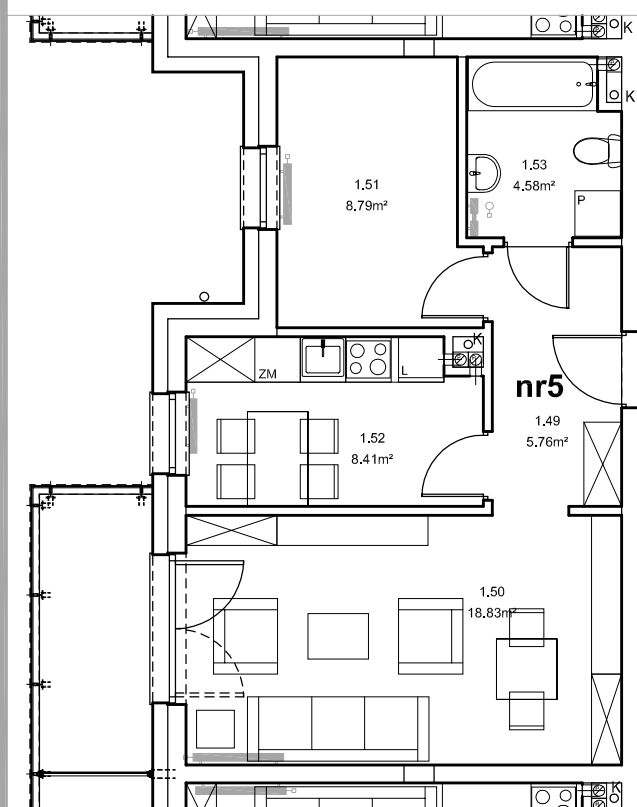

Piła, ul. Daleka

numer  
mieszkania

5

poziom  
parter

powierzchnia  
mieszkania  
46,37m<sup>2</sup>

NR 5

Przedpokój	- 5.76 m <sup>2</sup>
Pokój rodzinny	- 18.83 m <sup>2</sup>
Pokój	- 8.79 m <sup>2</sup>
Kuchnia	- 8.41 m <sup>2</sup>
Łazienka	- 4.58 m <sup>2</sup>
RAZEM NR 5	46.37 m <sup>2</sup>