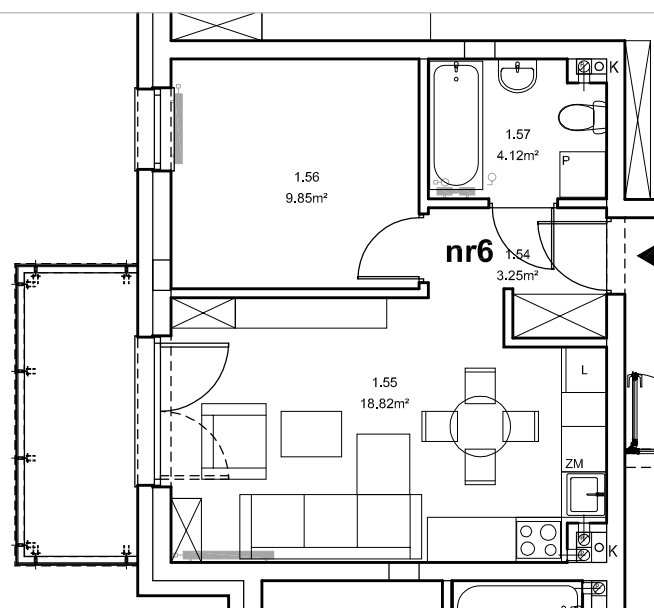

Piła, ul. Daleka

numer
mieszkania

6

poziom
parter

powierzchnia
mieszkania
36,04m²

NR 6

Przedpokój	- 3.25 m ²
Pokój rodz+aneks kuch.	- 18.82 m ²
Pokój	- 9.85 m ²
Łazienka	- 4.12 m ²
RAZEM NR 6	36.04 m ²

Przedsiębiorstwo Budowlane PBR S.A.
ul. 22 Stycznia 53, 89-300 Wyrzysk