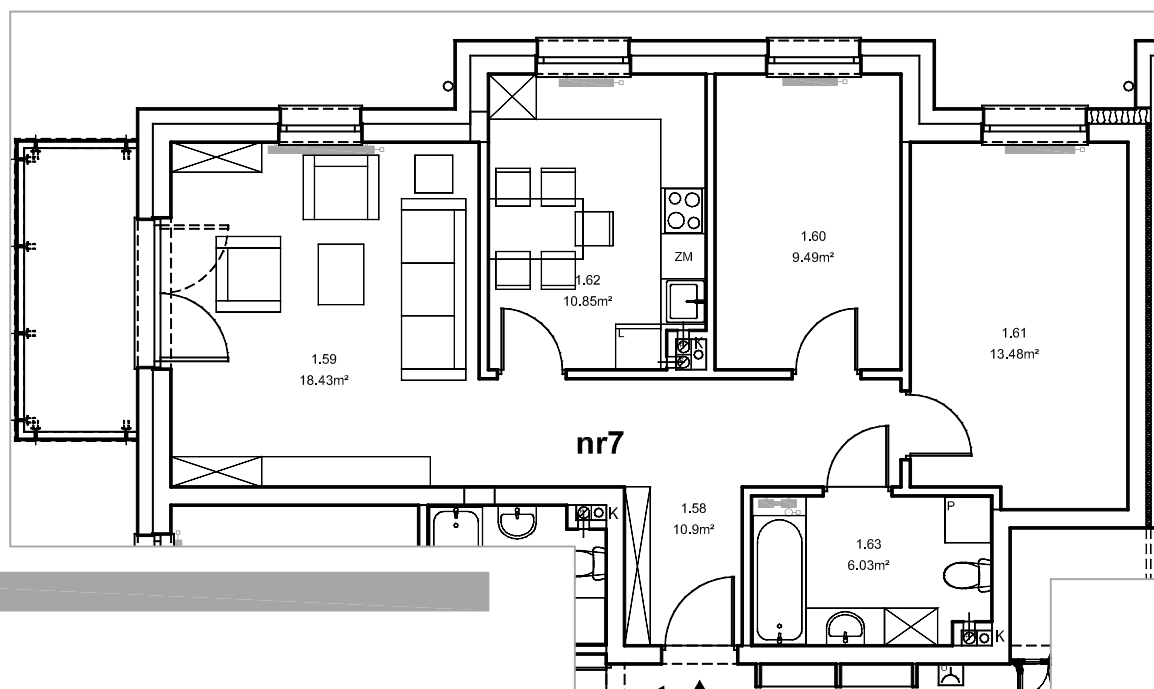

Piła, ul. Daleka

numer
mieszkania

7

poziom
parter

powierzchnia
mieszkania
69,18m²

NR 7

Przedpokój	- 10.9 m ²
Pokój rodzinny	- 18.43 m ²
Pokój	- 9.49 m ²
Pokój	- 13.48 m ²
Kuchnia	- 10.85 m ²
Łazienka	- 6.03 m ²
RAZEM NR 7	69.18 m ²