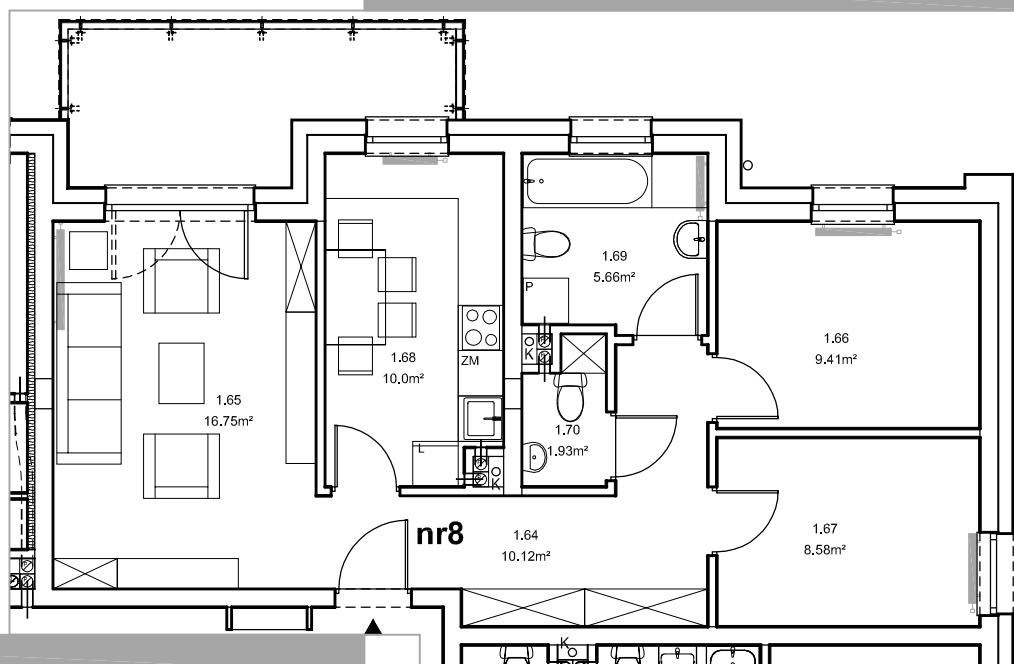

Piła, ul. Daleka

numer
mieszkania

8

poziom
parter

powierzchnia
mieszkania
62,45m²

NR 8

Przedpokój	- 10.12 m ²
Pokój rodzinny	- 16.75 m ²
Pokój	- 9.41 m ²
Pokój	- 8.58 m ²
Kuchnia	- 10.00 m ²
Łazienka	- 5.66 m ²
W-c	- 1.93 m ²
RAZEM NR 8	62.45 m ²