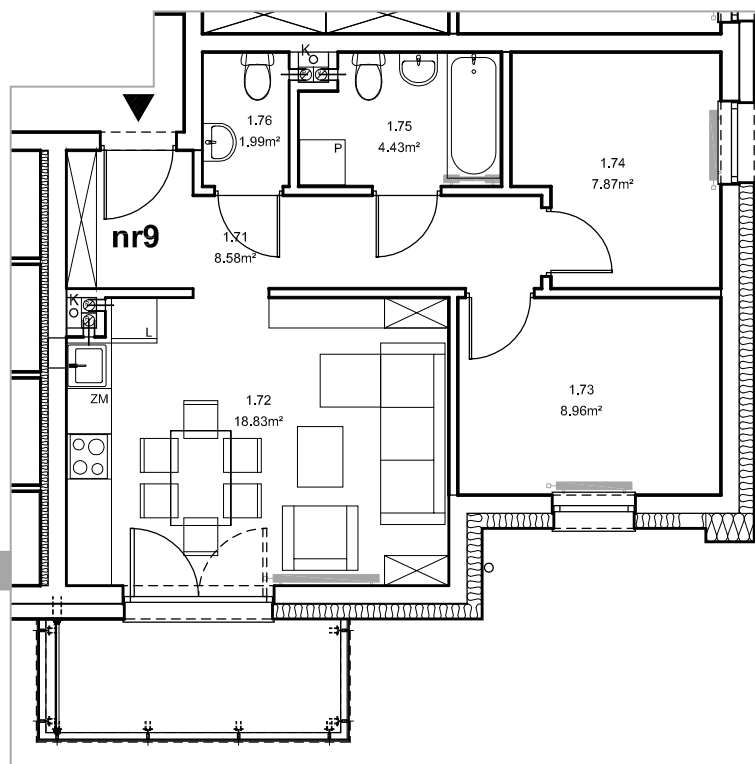

Piła, ul. Daleka

numer
mieszkania

9

poziom
parter

powierzchnia
mieszkania
50,66m²

NR 9

Przedpokój	- 8.58 m ²
Pokój rodz+aneks kuch.	- 18.83 m ²
Pokój	- 8.96 m ²
Pokój	- 7.87 m ²
Łazienka	- 4.43 m ²
W-c	- 1.99 m ²
RAZEM NR 9	50.66 m ²